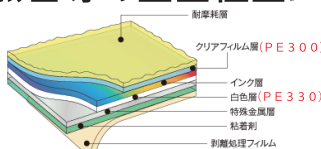

豊富なカラー!

EAタイプはエア抜け抜群!

規格: 1000mm×20m 販売単位: 1m~

3M™ スコッチカル™ ペイントフィルム コマーシャルパーキンググラフィックス

POINT 路面・床面用のペイントフィルム(CPG)印刷用メディア登場!

- アスファルト、コンクリート、タイル、自然石等の凸凹粗面に追従!
- 自動車が通過しても剥がれにくい!
- フルカラー印刷対応!

- ・PF300 1230mm×25m(両面粘着)
- ・PF330 1270mm×30m(透明レセプター) 1mから切売!

3M™ スコッチティント™ ウィンドウフィルム LR2CLARX 反射低減フィルム

POINT ガラス両面にフィルムを貼り付けすることで映り込みを減らし反射低減!

- 外貼りタイプ!
- 飛散防止※
- UVカット

UVカット

●紫外線を99%以上カット
窓ガラスから入る有害な紫外線から、ご家族やご自宅を守るのにおすすめします。
日焼けによる色素沈着を大幅に抑制します。

飛散防止効果 UPF50+

●防災(飛散防止)
小さなお子様が衝突しても破けないほど強靱なフィルムです。万一の地震や台風などの災害時にも、割れたガラスが飛び散らず、家族の安全対策になります。
地震で窓枠が歪んだ状態を再現した実験結果

安全対策

●防災(飛散防止)
小さなお子様が衝突しても破けないほど強靱なフィルムです。万一の地震や台風などの災害時にも、割れたガラスが飛び散らず、家族の安全対策になります。
地震で窓枠が歪んだ状態を再現した実験結果

規格: 1450mm×30m販売単位: 1m~

| 名称 | 製品番号 | 厚さ | ロール幅 | ロール長さ | 飛散防止 | 紫外線遮蔽 | 防虫効果 |
|----------|----------|--------|--------|-------|--------|-------|------|
| 反射低減フィルム | LR2CLARX | 7.6 μm | 1450mm | 30m | A/B 法○ | ○ | ○ |