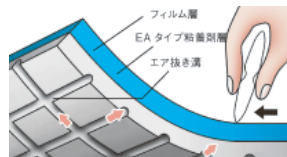

PRODUCT NEWS

2013年5-6月

リーズナブル&機能性フィルム特集!

3M™ スコッチカル™ フィルム J シリーズ

POINT Jシリーズカタログ&カッティングサンプル差し上げます!

ウィードサンプルでお試し下さい!

- 優れたコストパフォーマンス
- 使いやすい20M巻
(SC001/SC501/SC001EAは50M巻有)
- 選べるカラーバリエーション 全207色
- RoHS指令適合
- EAタイプの下地隠蔽性が向上

豊富なカラー!

EAタイプはエア抜け抜群!

規格: 1000mm×20m 販売単位: 1m~

3M™ スコッチカル™ ペイントフィルム コマーシャルパーキンググラフィックス

POINT 路面・床面用のペイントフィルム(CPG)印刷用メディア登場!

- アスファルト、コンクリート、タイル、自然石等の凸凹粗面に追従!
- 自動車が通過しても剥がれにくい!
- フルカラー印刷対応!

- ・PF300 1230mm×25m(両面粘着)
- ・PF330 1270mm×30m(透明レセプター) 1mから切売!

3M™ スコッチティント™ ウィンドウフィルム LR2CLARX 反射低減フィルム

POINT ガラス両面にフィルムを貼り付けすることで映り込みを減らし反射低減!

- 外貼りタイプ!
- 飛散防止※
- UVカット

UVカット

●紫外線を99%以上カット
窓ガラスから入る有害な紫外線から、ご家族やご自宅を守るのにおすすめします。
日焼けによる色素沈着を大幅に抑制します。

飛散防止効果 UPF50+

●防災(飛散防止)
小さなお子様が衝突しても破けないほど強靱なフィルムです。万一の地震や台風などの災害時にも、割れたガラスが飛び散らず、家族の安全対策になります。
地震で窓枠が歪んだ状態を再現した実験結果