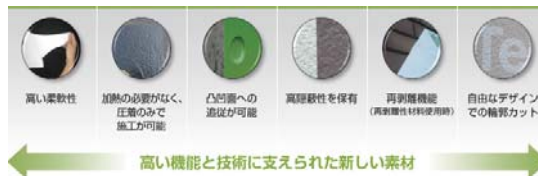

PRODUCT NEWS

2012年9月

八欧産業株式会社取扱い商品情報!

3M™ Scotch-Lane™ 路面標示材

POINT 工事期間の安全を守るラインテープ!

- <仮設工事期間>
- **3日程度** → **クイックライン** (緊急を要する極短時間)
 - ・7301(白)/50mm, 150mm×45.7m
 - ・7311(黄)/50mm, 150mm×45.7m
 - **1週間以内** → **CVシリーズ** (小規模の仮設工事)
 - ・CV0004(白)/150mm, 610mm×45.7m
 - ・CV0014(黄)/150mm, 610mm×45.7m
 - ・NCV0004(白)/50mm, 100mm×45.7m
 - ・NCV0014(黄)/50mm, 100mm×45.7m
 - **3週間以内** → **RVシリーズ** (強度と作業性に優れる)
 - ・RV0004(白)/150mm, 610mm×45.7m
 - ・RV0014(黄)/150mm, 610mm×45.7m
 - **1~3ヶ月程度** → **A710シリーズ** (全天候に対応し強靱)
 - ・A710(白)/150mm, 200mm×27.4m
 - ・A711(黄)/150mm, 200mm×27.4m

● 路面補修材 → L715

・L715(黒)/610mm×22.8m
道路のつなぎ目や、ポットホール補修に最適

YouTube 3 M Japan Group

内、「交通安全システム事業部」にて動画配信中!

各種好評販売中!

NEW 3M™ 窓ガラス用フィルム施工液

POINT すっきりクリアに仕上がる!

- ・位置合わせがしやすい!
- ・ウィンドウフィルム施工専用開発!
- ・使いやすいボトル形状!
- ・規格:0.8L、6本/箱 **1本から販売!**

カーフィルム
テント・ファサダにも
使用可!

3M™ スコッチカル™ ペイントフィルム

POINT 凹凸面に直接貼り付け!

- ・凸凹面や粗面に直接貼付可能!
- ・加熱の必要がなく、圧着のみで貼付!
- ・高い隠ぺい性で再剥離!

メディア、アプリ付ラミネート各種 PF000/PF001C/PF990 1270mm×1mから切り売り!

★弊社オリジナルシール加工品★

名入れ、オリジナル対応可! ご相談ください!!