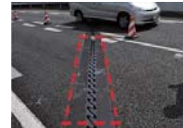

PRODUCT NEWS

2012年9月

八欧産業株式会社取扱い商品情報!

3M™ Scotch-Lane™ 路面標示材

POINT 工事期間の安全を守るラインテープ!

- <仮設工事期間>
- **3日程度** → **クイックライン** (緊急を要する極短時間)
 - ・7301(白)/50mm, 150mm×45.7m
 - ・7311(黄)/50mm, 150mm×45.7m
 - **1週間以内** → **CVシリーズ** (小規模の仮設工事)
 - ・CV0004(白)/150mm, 610mm×45.7m
 - ・CV0014(黄)/150mm, 610mm×45.7m
 - ・NCV0004(白)/50mm, 100mm×45.7m
 - ・NCV0014(黄)/50mm, 100mm×45.7m
 - **3週間以内** → **RVシリーズ** (強度と作業性に優れる)
 - ・RV0004(白)/150mm, 610mm×45.7m
 - ・RV0014(黄)/150mm, 610mm×45.7m
 - **1~3ヶ月程度** → **A710シリーズ** (全天候に対応し強靱)
 - ・A710(白)/150mm, 200mm×27.4m
 - ・A711(黄)/150mm, 200mm×27.4m

● 路面補修材 → L715

・L715(黒)/610mm×22.8m
道路のつなぎ目や、ポットホール補修に最適

YouTube 3 M Japan Group

内、「交通安全システム事業部」にて動画配信中!

各種好評販売中!

NEW 3M™ 窓ガラス用フィルム施工液

POINT すっきりクリアに仕上がる!

- ・位置合わせがしやすい!
- ・ウィンドウフィルム施工専用開発!
- ・使いやすいボトル形状!
- ・規格:0.8L、6本/箱 **1本から販売!**

カーフィルム
テント・ファサダにも
使用可!

3M™ スコッチカル™ ペイントフィルム

POINT 凹凸面に直接貼り付け!

- ・凸凹面や粗面に直接貼付可能!
- ・加熱の必要がなく、圧着のみで貼付!
- ・高い隠ぺい性で再剥離!

メディア、アプリ付ラミネート各種 PF000/PF001C/PF990 1270mm×1mから切り売り!

★弊社オリジナルシール加工品★

名入れ、オリジナル対応可! ご相談ください!!